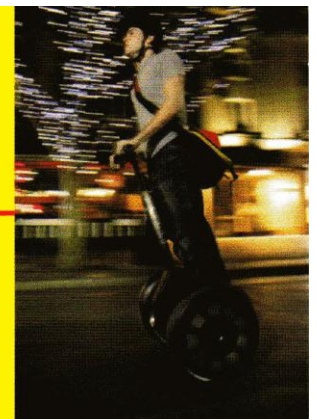

Kontakt-Vermittlung:
eMove - new mobility
Erlenweg 18
71131 Jettingen
info@emove.de
fon 07452.8897924
mobil 0151.27503292

Mit Gastro-Stopp im ADLER • Hotel-Gasthof HASEN • MARCO POLO